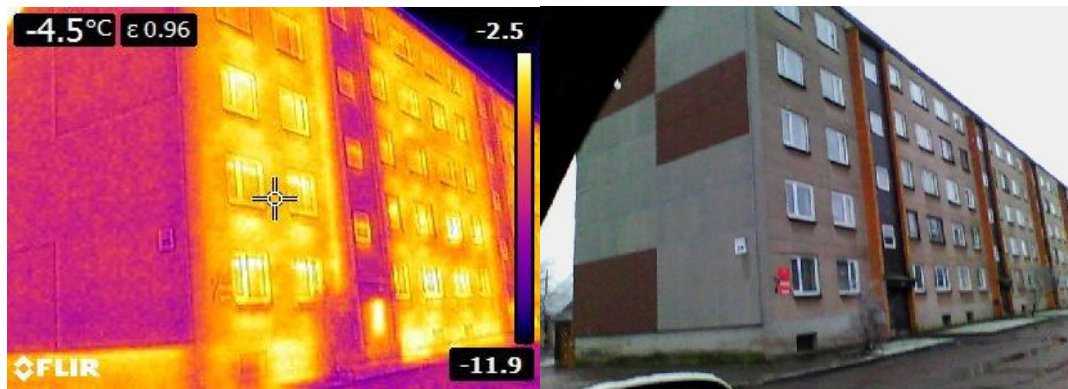

Turvalisuse eesmärgil on keelatud teiste ehitusalade tööliste viibimine samas tööpiirkonnas (24h).

Võimalik tellida hoone termograafia soojalekete avastamiseks.

Alates 60€ ülevaatus (eramu, kortermaja, tööstushoone)